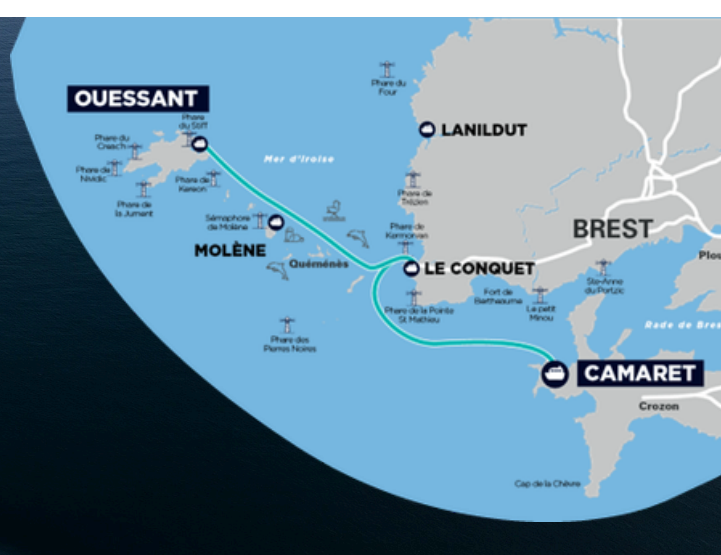

OUESSANT

Départ de CAMARET-SUR-MER

Juin 2026

Lun	Mar	Mer	Jeu	Ven	Sam	Dim
1	2	3	4	5	6	7
8	9	10	11	12*	13	14
15	16	17	18	19	20	21
22	23	24	25	26	27	28
29	30					

Juillet 2026

Lun	Mar	Mer	Jeu	Ven	Sam	Dim
		1	2	3	4	5
6	7	8	9	10	11	12
13	14	15	16	17	18	19
20	21	22	23	24	25	26
27	28	29	30	31		